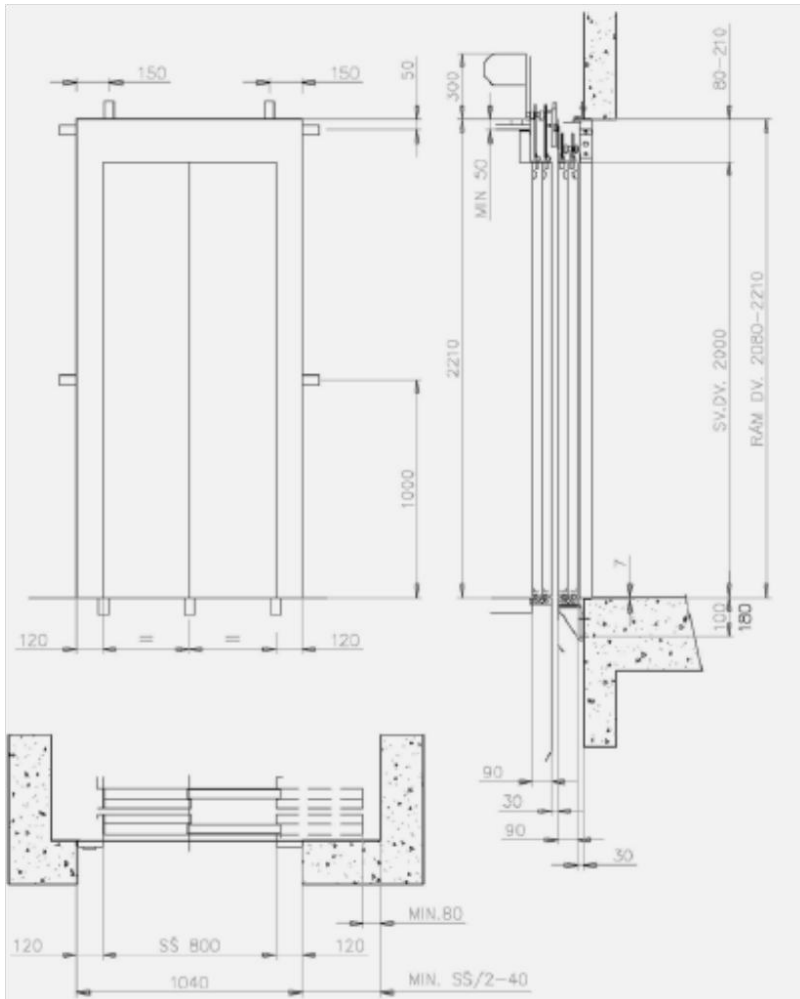

2 PANELOVÉ TELESKOPICKÉ DVEŘE

Rozměry lze atypicky upravit dle konstrukčního výkresu

TECHNICKÉ PARAMETRY :

- dveře: automatické
- světlá šířka: 800,900,1100 mm
- šířka rámu: 1040,1140,1340 mm
- světlá výška: 2000 mm
- výška rámu: od 2080 do 2210 mm
- provedení: pravé – levé
- povrchové úpravy: komaxit, nerez, mosaz, sklo